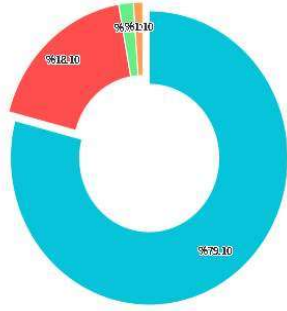

## Firma Büyüklüğü Dağılımı

Bandırma Onyedli Eylül Üniversitesi

- Mikro Ölçekli Firma (1-9 Kişi)
- Küçük Ölçekli Firma (10-49 Kişi)
- Orta Ölçekli Firma (50-249 Kişi)
- Büyük Ölçekli Firma (250+ Kişi)

Yükseliş Ligi

- Mikro Ölçekli Firma (1-9 Kişi)
- Küçük Ölçekli Firma (10-49 Kişi)
- Orta Ölçekli Firma (50-249 Kişi)
- Büyük Ölçekli Firma (250+ Kişi)

Türkiye Geneli

- Mikro Ölçekli Firma (1-9 Kişi)
- Küçük Ölçekli Firma (10-49 Kişi)
- Orta Ölçekli Firma (50-249 Kişi)
- Büyük Ölçekli Firma (250+ Kişi)

## Ücret Dağılımı

Bandırma Onyedli Eylül Üniversitesi

- 4250 ₺-5999 ₺
- 6000 ₺-7999 ₺
- 8000 ₺-9999 ₺
- 10000 ₺ ve üzeri

Yükseliş Ligi

- 4250 ₺-5999 ₺
- 6000 ₺-7999 ₺
- 8000 ₺-9999 ₺
- 10000 ₺ ve üzeri

Türkiye Geneli