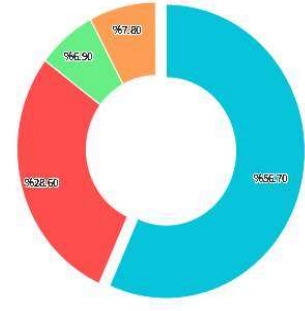

## Ücret Dağılımı

Bandırma Onyedli Eylül Üniversitesi

- 4250 ₺-5999 ₺
- 6000 ₺-7999 ₺
- 8000 ₺-9999 ₺
- 10000 ₺ ve üzeri

Yükseliş Ligi

- 4250 ₺-5999 ₺
- 6000 ₺-7999 ₺
- 8000 ₺-9999 ₺
- 10000 ₺ ve üzeri

Türkiye Geneli

- 4250 ₺-5999 ₺
- 6000 ₺-7999 ₺
- 8000 ₺-9999 ₺
- 10000 ₺ ve üzeri