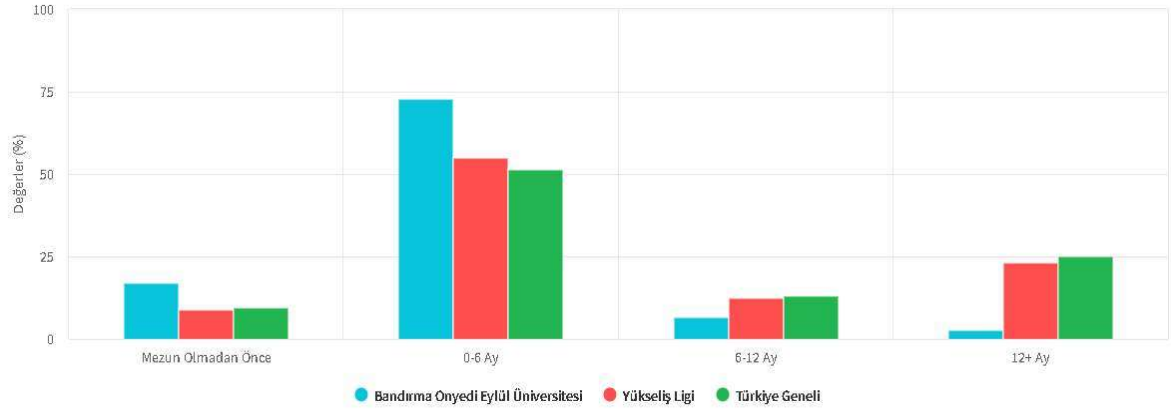

İş Bulma Süresi