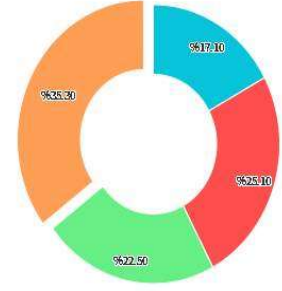

Türkiye Geneli

- Mikro Ölçekli Firma (1-9 Kişi)
- Küçük Ölçekli Firma (10-49 Kişi)
- Orta Ölçekli Firma (50-249 Kişi)
- Büyük Ölçekli Firma (250+ Kişi)