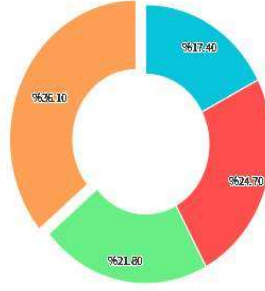

## Kamuda İşe Yerleşme Oranı

Ortalama	%20.50
Lig Ortalaması	%39.50
Lig Sırası	53. SIRA / 81
Türkiye Ortalaması	%38.70
Türkiye Sıralaması	101. SIRA / 153

## Sektör Bazında Dağılım

Bandırma Onyedİ Eylül Üniversitesi

Yükseliş Ligi

Türkiye Geneli

## Firma Büyüklüğü Dağılımı

Bandırma Onyedli Eylül Üniversitesi

- Mikro Ölçekli Firma (1-9 Kişi)
- Küçük Ölçekli Firma (10-49 Kişi)
- Orta Ölçekli Firma (50-249 Kişi)
- Büyük Ölçekli Firma (250+ Kişi)

Yükseliş Ligi