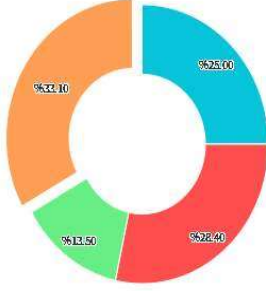

## Kamuda İşe Yerleşme Oranı

Ortalama	%20.50
Lig Ortalaması	%39.50
Lig Sırası	53. SIRA / 81
Türkiye Ortalaması	%38.70
Türkiye Sıralaması	101. SIRA / 153

## Sektör Bazında Dağılım

Bandırma Onyedİ Eylül Üniversitesi

Yükseliş Ligi

Türkiye Geneli

## Firma Büyüklüğü Dağılımı

Bandırma Onyedli Eylül Üniversitesi

- Mikro Ölçekli Firma (1-9 Kişi)
- Küçük Ölçekli Firma (10-49 Kişi)
- Orta Ölçekli Firma (50-249 Kişi)
- Büyük Ölçekli Firma (250+ Kişi)

Yükseliş Ligi