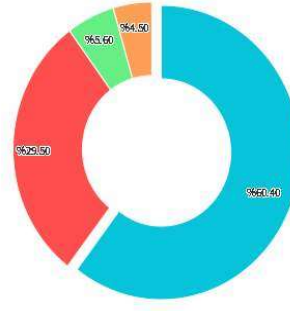

## Firma Büyüklüğü Dağılımı

Bandırma Onyedli Eylül Üniversitesi

- Mikro Ölçekli Firma (1-9 Kişi)
- Küçük Ölçekli Firma (10-49 Kişi)
- Orta Ölçekli Firma (50-249 Kişi)
- Büyük Ölçekli Firma (250+ Kişi)

Yükseliş Ligi

- Mikro Ölçekli Firma (1-9 Kişi)
- Küçük Ölçekli Firma (10-49 Kişi)
- Orta Ölçekli Firma (50-249 Kişi)
- Büyük Ölçekli Firma (250+ Kişi)

Türkiye Geneli

- Mikro Ölçekli Firma (1-9 Kişi)
- Küçük Ölçekli Firma (10-49 Kişi)
- Orta Ölçekli Firma (50-249 Kişi)
- Büyük Ölçekli Firma (250+ Kişi)

## Ücret Dağılımı

Bandırma Onyedli Eylül Üniversitesi

- 4250 ₺-5999 ₺
- 6000 ₺-7999 ₺
- 8000 ₺-9999 ₺
- 10000 ₺ ve üzeri

Yükseliş Ligi

- 4250 ₺-5999 ₺
- 6000 ₺-7999 ₺
- 8000 ₺-9999 ₺
- 10000 ₺ ve üzeri

Türkiye Geneli