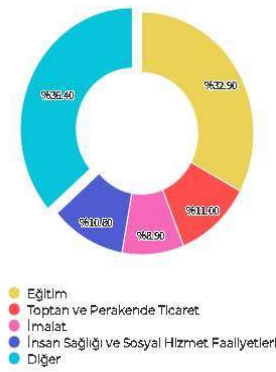

Yükseliş Ligi