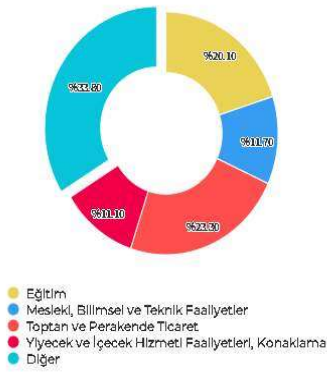

Yükseköğretimde İşgücü Piyasası Endeksi (YİPE)

Ortalama	60.38
Lig Ortalaması	58.85
Lig Sırası	27. SIRA / 81
Türkiye Ortalaması	61.13
Türkiye Sıralaması	62. SIRA / 153

Kamuda İşe Yerleşme Oranı

Ortalama	%20.50
Lig Ortalaması	%39.50
Lig Sırası	53. SIRA / 81
Türkiye Ortalaması	%38.70
Türkiye Sıralaması	101. SIRA / 153

Sektör Bazında Dağılım

Bandırma Onyedİ Eylül Üniversitesi