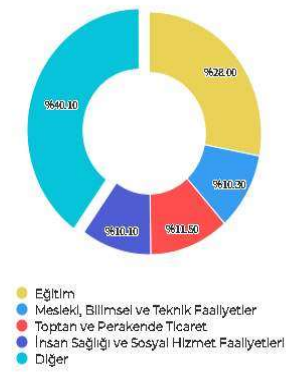

## Kamuda İşe Yerleşme Oranı

Ortalama	%20.50
Lig Ortalaması	%39.50
Lig Sırası	53. SIRA / 81
Türkiye Ortalaması	%38.70
Türkiye Sıralaması	101. SIRA / 153

## Sektör Bazında Dağılım

Bandırma Onyedİ Eylül Üniversitesi

Yükseliş Ligi

Türkiye Geneli

## Firma Büyüklüğü Dağılımı

Bandırma Onyedli Eylül Üniversitesi

- Mikro Ölçekli Firma (1-9 Kişi)
- Küçük Ölçekli Firma (10-49 Kişi)
- Orta Ölçekli Firma (50-249 Kişi)
- Büyük Ölçekli Firma (250+ Kişi)

Yükseliş Ligi