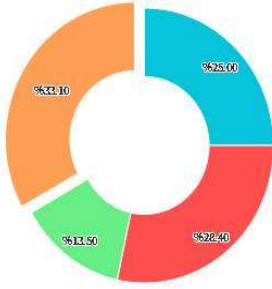

-FİRMA BÜYÜKLÜĞÜ DAĞILIMI

DEĞERLER

Üniversitenin: YİPE, kamuda işe yerleşme oranı, sektör, firma büyüklüğü, ücret, iş bulma süresi ve nitelik uyumsuzluğu değerleri paylaşılmaktadır.

LİG

Yükseliş Ligi

ÜNİVERSİTE

Bandırma Onyedli Eylül Üniversitesi

BÖLÜM

Genel

Firma Büyüklüğü Dağılımı

Bandırma Onyedli Eylül Üniversitesi

- Mikro Ölçekli Firma (1-9 Kişi)
- Küçük Ölçekli Firma (10-49 Kişi)
- Orta Ölçekli Firma (50-249 Kişi)
- Büyük Ölçekli Firma (250+ Kişi)