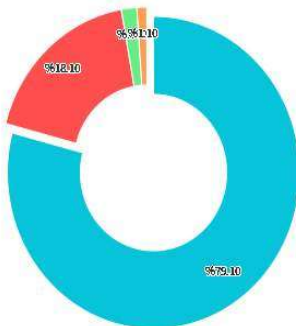

Ücret Dağılımı

Bandırma Onyedli Eylül Üniversitesi

- 4250 ₺-5999 ₺
- 6000 ₺-7999 ₺
- 8000 ₺-9999 ₺
- 10000 ₺ ve üzeri