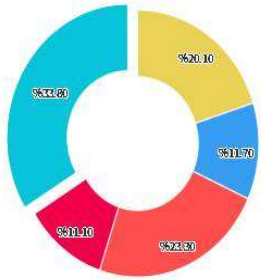

-KAMUDA İŞE YERLEŞME ORANI

DEĞERLER

Üniversitenin: YİPE, kamuda işe yerleşme oranı, sektör, firma büyüklüğü, ücret, iş bulma süresi ve nitelik uyumazlığı değerleri paylaşılmaktadır.

LİG	ÜNİVERSİTE	BÖLÜM
Yükseliş Ligi	Bandırma Onyedi Eylül Üniversitesi	Genel

Kamuda İşe Yerleşme Oranı

Ortalama	%20.50
Lig Ortalaması	%39.50
Lig Sırası	53. SIRA / 81
Türkiye Ortalaması	%38.70
Türkiye Sıralaması	101. SIRA / 153

SEKTÖR BAZINDA DAĞILIM

DEĞERLER

Üniversitenin: YİPE, kamuda işe yerleşme oranı, sektör, firma büyüklüğü, ücret, iş bulma süresi ve nitelik uyumazlığı değerleri paylaşılmaktadır.

LİG	ÜNİVERSİTE	BÖLÜM
Yükseliş Ligi	Bandırma Onyedi Eylül Üniversitesi	Genel

Sektör Bazında Dağılım

Bandırma Onyedi Eylül Üniversitesi

- Eğitim
- Mesleki, Bilimsel ve Teknik Faaliyetler
- Toptan ve Perakende Ticaret
- Yiyecek ve İçecek Hizmeti Faaliyetleri, Konaklama
- Diğer