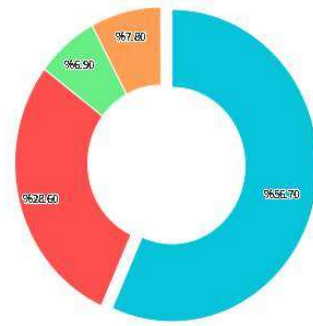

### Ücret Dağılımı

Bandırma Onyedli Eylül Üniversitesi

- 4250 ₺-5999 ₺
- 6000 ₺-7999 ₺
- 8000 ₺-9999 ₺
- 10000 ₺ ve üzeri

Yükseliş Ligi

- 4250 ₺-5999 ₺
- 6000 ₺-7999 ₺
- 8000 ₺-9999 ₺
- 10000 ₺ ve üzeri

Türkiye Geneli

- 4250 ₺-5999 ₺
- 6000 ₺-7999 ₺
- 8000 ₺-9999 ₺
- 10000 ₺ ve üzeri