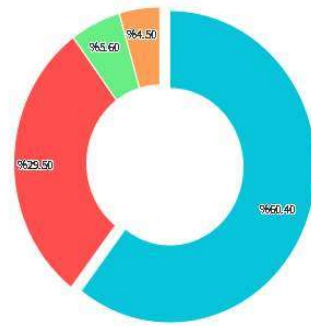

## -ÜCRET DAĞILIMI

### DEĞERLER

Üniversitenin: YİPE, kamuda işe yerleşme oranı, sektör, firma büyüklüğü, ücret, iş bulma süresi ve nitelik uyumsuzluğu değerleri paylaşılmaktadır.

LİG

Yükseliş Ligi

ÜNİVERSİTE

Bandırma Onyedli Eylül Üniversitesi

### Ücret Dağılımı

Bandırma Onyedli Eylül Üniversitesi

- 4250 ₺-5999 ₺
- 6000 ₺-7999 ₺
- 8000 ₺-9999 ₺
- 10000 ₺ ve üzeri

Yükseliş Ligi

- 4250 ₺-5999 ₺
- 6000 ₺-7999 ₺
- 8000 ₺-9999 ₺
- 10000 ₺ ve üzeri

Türkiye Geneli