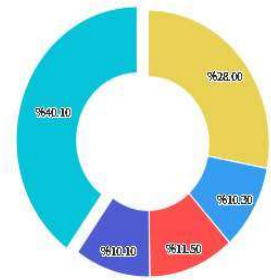

Türkiye Geneli

- Eğitim
- Mesleki, Bilimsel ve Teknik Faaliyetler
- Toptan ve Perakende Ticaret
- İnsan Sağlığı ve Sosyal Hizmet Faaliyetleri
- Diğer